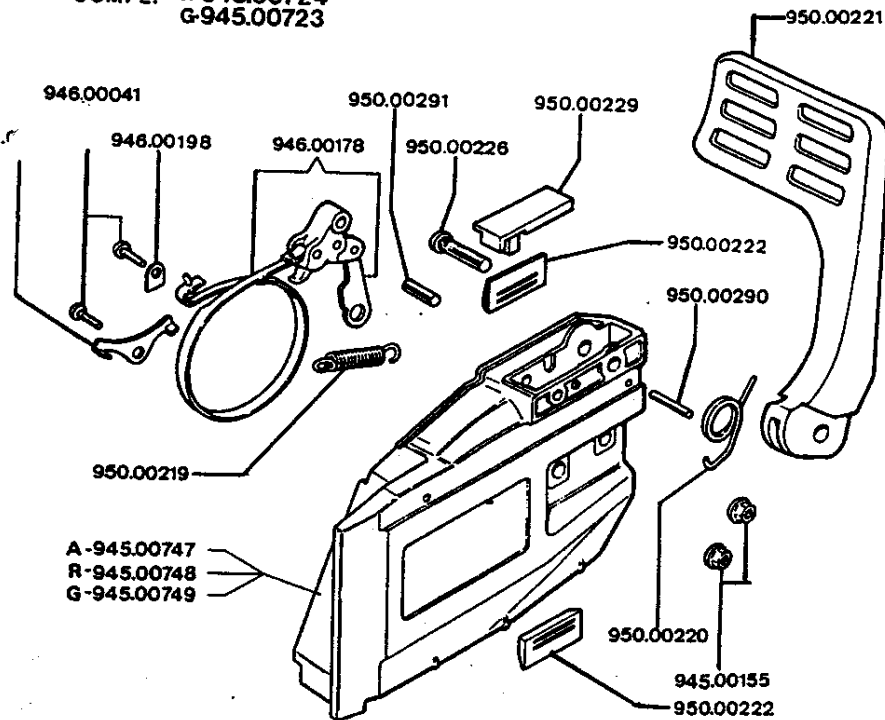

A . ARANCIO / ORANGE
R . ROSSO / RED
G . GIALLO / YELLOW

H	REF. 945-AF	46 cc.
1	TAV. A	06 - 94

▲ 945.00304 SERIE GUARNIZIONI / GASKET SET

H	REF. 945-AF	46 cc.
2	TAV. B	06 - 94

H	REF 945-AF 46 C
3	TAV. C 06 - S

H	REF 945-AF 46 C
4	TAV. D 06 - S

◆ 44.00890 SERIE OR/ O-RING SET

A - ARANCIO / ORANGE
R - ROSSO / RED
G - GIALLO / YELLOW

H	REF. 945 AF	46 cc.
5	TAV. E	06 - 94

TIPO NUOVO
NEW TYPE

COMPL. A-945.00722
R-945.00724
G-945.00723

TIPO VECCHIO
OLD TYPE

H	REF. 945-AF	46 cc.
6	TAV. F	06 - 94

REF.
945 A

945.00253
945.00252

945.00043

945.00190

945.00494 - G
950.00252 - R
945.00493 - A

120.00028

REF. 950 S
950 F

VARIANTI RISPETTO A TAV. BASE 945 AF
PARTS DIFFERING FROM ORIGINAL DRAWING 945 AF

H	REF. 945 A	46
	950S - 950FS	50
7	TAV. G	06-