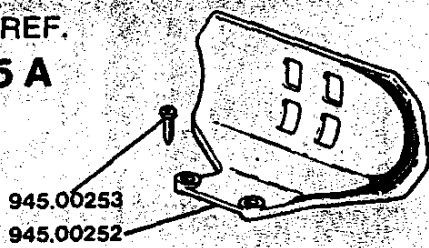

H	REF 945-AF 46 C
4	TAV. D 06 - S

◆ 44.00890 SERIE OR/ O-RING SET

A - ARANCIO / ORANGE
R - ROSSO / RED
G - GIALLO / YELLOW

H	REF. 945 AF	46 cc.
5	TAV. E	06 - 94

TIPO NUOVO
NEW TYPE

COMPL. A-945.00722
R-945.00724
G-945.00723

TIPO VECCHIO
OLD TYPE

H	REF. 945-AF	46 cc.
6	TAV. F	06 - 94

REF.
945 A

945.00253
945.00252

945.00043

945.00190

945.00494 - G
950.00252 - R
945.00493 - A

120.00028