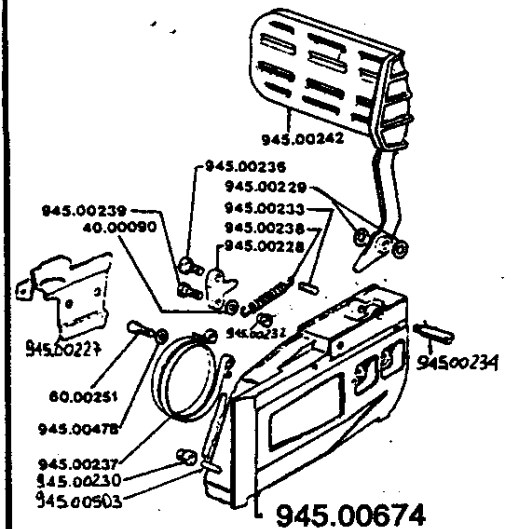

H	REF 945-AF 46 C
4	TAV. D 06 - S

◆ 44.00890 SERIE OR/ O-RING SET

A - ARANCIO / ORANGE
R - ROSSO / RED
G - GIALLO / YELLOW

H	REF. 945 AF	46 cc.
5	TAV. E	06 - 94

TIPO NUOVO
NEW TYPE

COMPL. A-945.00722
R-945.00724
G-945.00723

TIPO VECCHIO
OLD TYPE

H	REF. 945-AF	46 cc.
6	TAV. F	06 - 94

REF.
945 A

945.00253
945.00252

945.00043

945.00190

945.00494 - G
950.00252 - R
945.00493 - A

120.00028