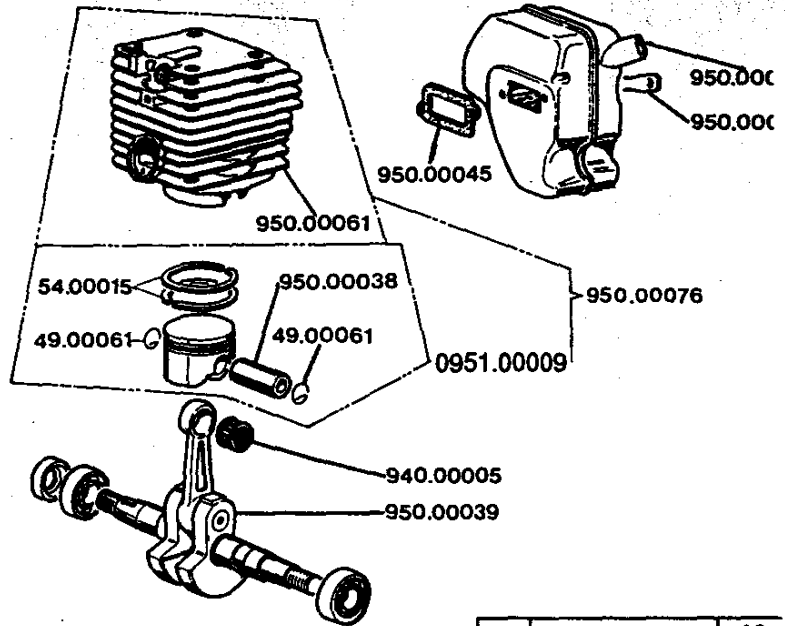

H	REF 945-AF 46 C
4	TAV. D 06 - S

◆ 44.00890 SERIE OR/ O-RING SET

A - ARANCIO / ORANGE
R - ROSSO / RED
G - GIALLO / YELLOW

H	REF. 945 AF	46 cc.
5	TAV. E	06 - 94

TIPO NUOVO
NEW TYPE

COMPL. A-945.00722
R-945.00724
G-945.00723

TIPO VECCHIO
OLD TYPE

H	REF. 945-AF	46 cc.
6	TAV. F	06 - 94

REF.
945 A

945.00253
945.00252

945.00043

945.00190

945.00494 - G
950.00252 - R
945.00493 - A

120.00028

REF. 950 S
950 F

VARIANTI RISPETTO A TAV. BASE 945 AF
PARTS DIFFERING FROM ORIGINAL DRAWING 945 AF

H	REF. 945 A	46
	950S - 950FS	50
7	TAV. G	06-