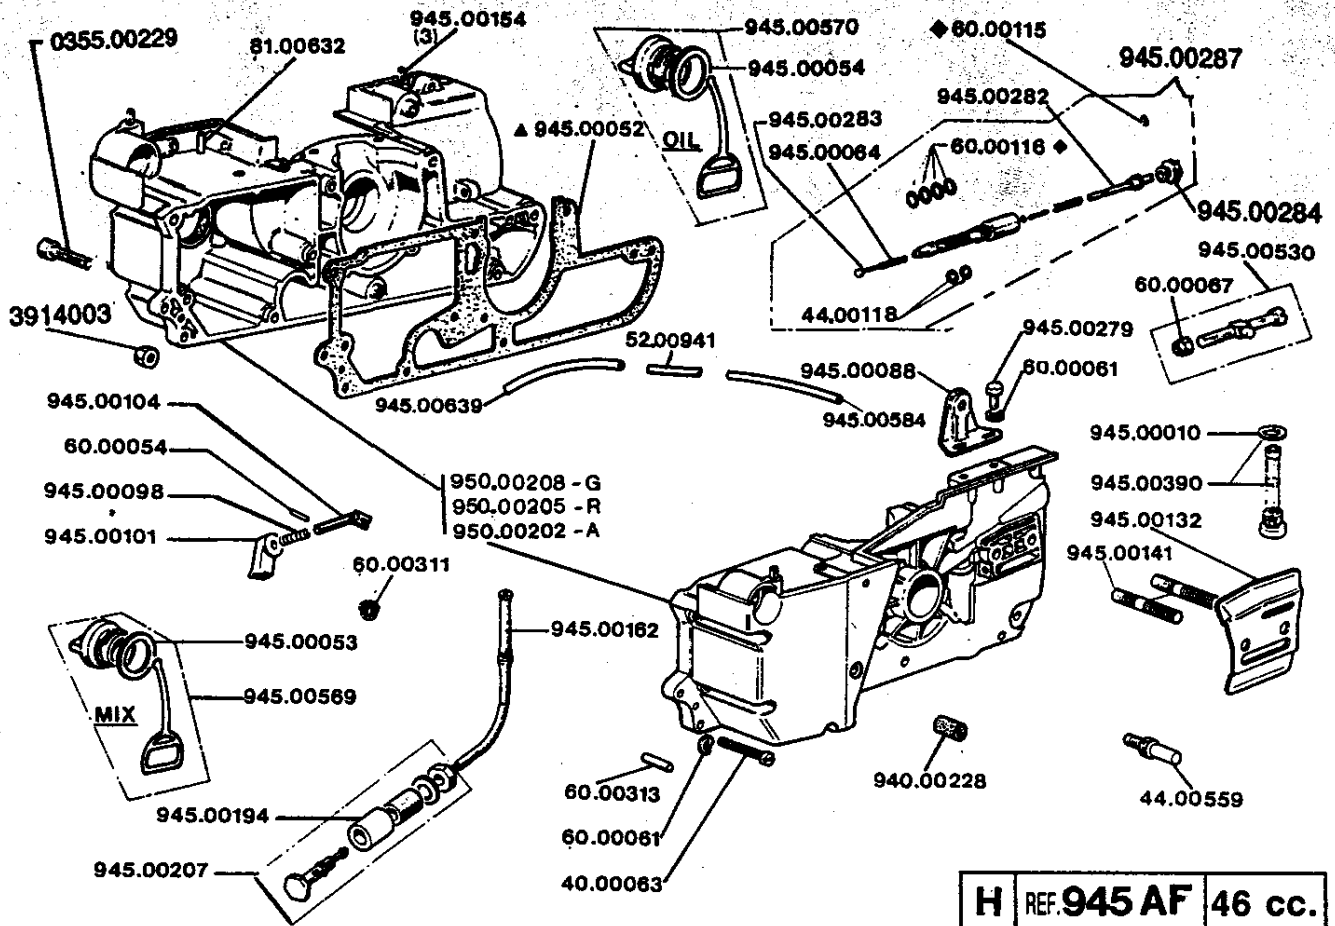

A . ARANCIO / ORANGE
R . ROSSO / RED
G . GIALLO / YELLOW

H	REF. 945-AF	46 cc.
1	TAV. A	06 - 94

▲ 945.00304 SERIE GUARNIZIONI / GASKET SET

H	REF. 945-AF	46 cc.
2	TAV. B	06 - 94

H	REF 945-AF 46 C
3	TAV. C 06 - S

H	REF 945-AF 46 C
4	TAV. D 06 - S

◆ 44.00890 SERIE OR/ O-RING SET

A - ARANCIO / ORANGE
R - ROSSO / RED
G - GIALLO / YELLOW

H	REF. 945 AF	46 cc.
5	TAV. E	06 - 94

TIPO NUOVO
NEW TYPE

COMPL. A-945.00722
R-945.00724
G-945.00723

TIPO VECCHIO
OLD TYPE

H	REF. 945-AF	46 cc.
6	TAV. F	06 - 94

REF.
945 A

945.00253
945.00252

945.00043

945.00190

945.00494 - G
950.00252 - R
945.00493 - A

120.00028

REF. 950 S
950 F

VARIANTI RISPETTO A TAV. BASE 945 AF
PARTS DIFFERING FROM ORIGINAL DRAWING 945 AF

H	REF. 945 A	46
	950S - 950FS	50
7	TAV. G	06-