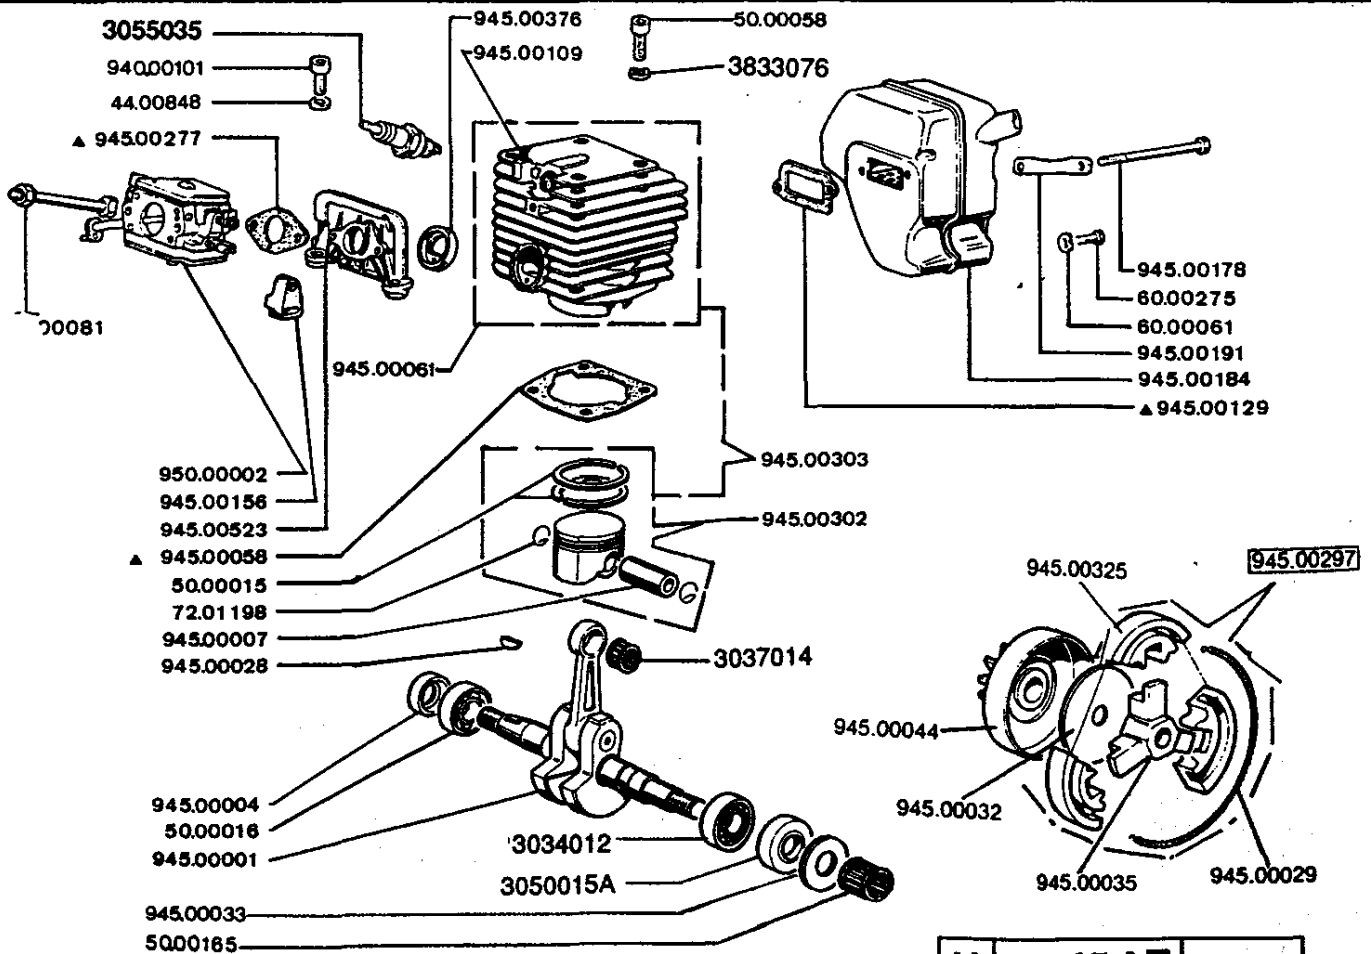

A . ARANCIO / ORANGE
R . ROSSO / RED
G . GIALLO / YELLOW

H	REF. 945-AF	46 cc.
1	TAV. A	06 - 94

▲ 945.00304 SERIE GUARNIZIONI / GASKET SET

H	REF. 945-AF	46 cc.
2	TAV. B	06 - 94

H	REF 945-AF 46 C
3	TAV. C 06 - S

H	REF 945-AF 46 C
4	TAV. D 06 - S

◆ 44.00890 SERIE OR/ O-RING SET

A - ARANCIO / ORANGE
R - ROSSO / RED
G - GIALLO / YELLOW

H	REF. 945 AF	46 cc.
5	TAV. E	06 - 94

TIPO NUOVO
NEW TYPE

COMPL. A-945.00722
R-945.00724
G-945.00723

TIPO VECCHIO
OLD TYPE

H	REF. 945-AF	46 cc.
6	TAV. F	06 - 94

REF.
945 A

945.00253
945.00252

945.00043

945.00190

945.00494 - G
950.00252 - R
945.00493 - A

120.00028

REF. 950 S
950 F

VARIANTI RISPETTO A TAV. BASE 945 AF
PARTS DIFFERING FROM ORIGINAL DRAWING 945 AF

H	REF. 945 A	46
	950S - 950FS	50
7	TAV. G	06-