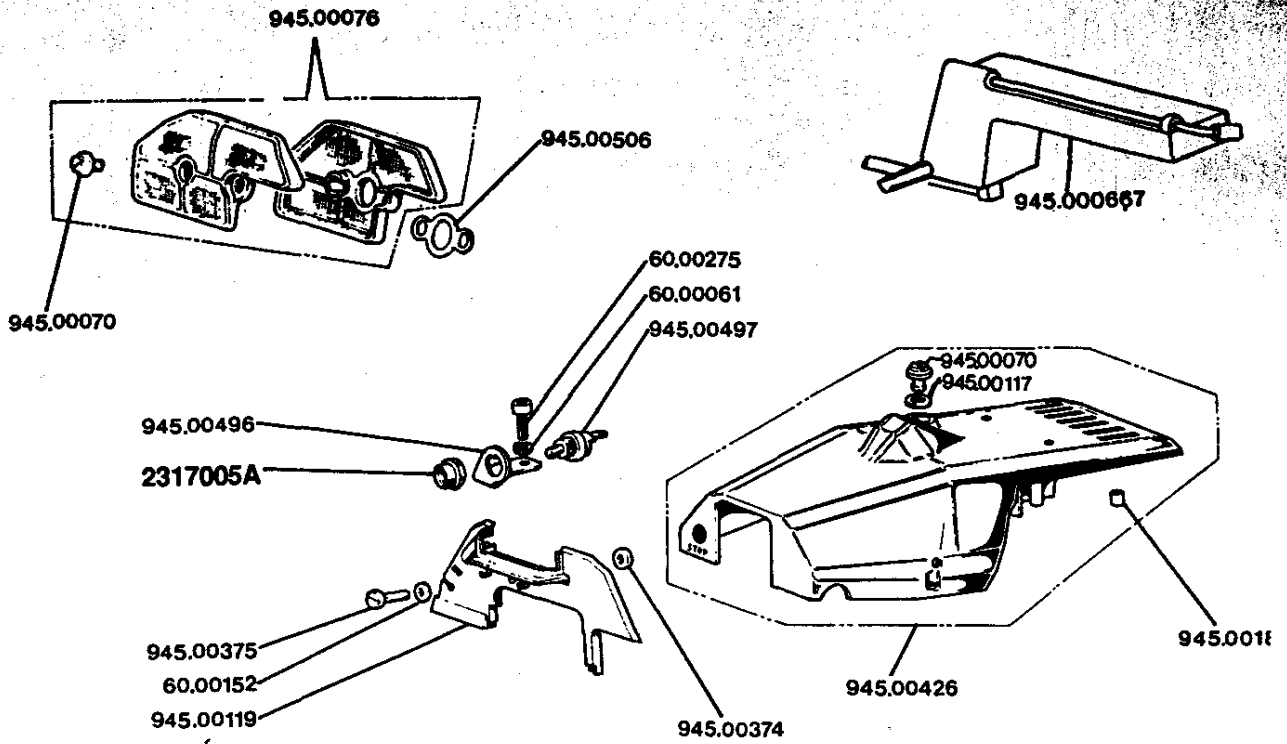

A . ARANCIO / ORANGE
R . ROSSO / RED
G . GIALLO / YELLOW

H	REF. 945-AF	46 cc.
1	TAV. A	06 - 94

▲ 945.00304 SERIE GUARNIZIONI / GASKET SET

H	REF. 945-AF	46 cc.
2	TAV. B	06 - 94

H	REF 945-AF 46 C
3	TAV. C 06 - S

H	REF 945-AF 46 C
4	TAV. D 06 - S

◆ 44.00890 SERIE OR/ O-RING SET

A - ARANCIO / ORANGE
R - ROSSO / RED
G - GIALLO / YELLOW

H	REF. 945 AF	46 cc.
5	TAV. E	06 - 94

TIPO NUOVO
NEW TYPE

COMPL. A-945.00722
R-945.00724
G-945.00723

TIPO VECCHIO
OLD TYPE

H	REF. 945-AF	46 cc.
6	TAV. F	06 - 94

REF.
945 A

945.00253
945.00252

945.00043

945.00190

945.00494 - G
950.00252 - R
945.00493 - A

120.00028