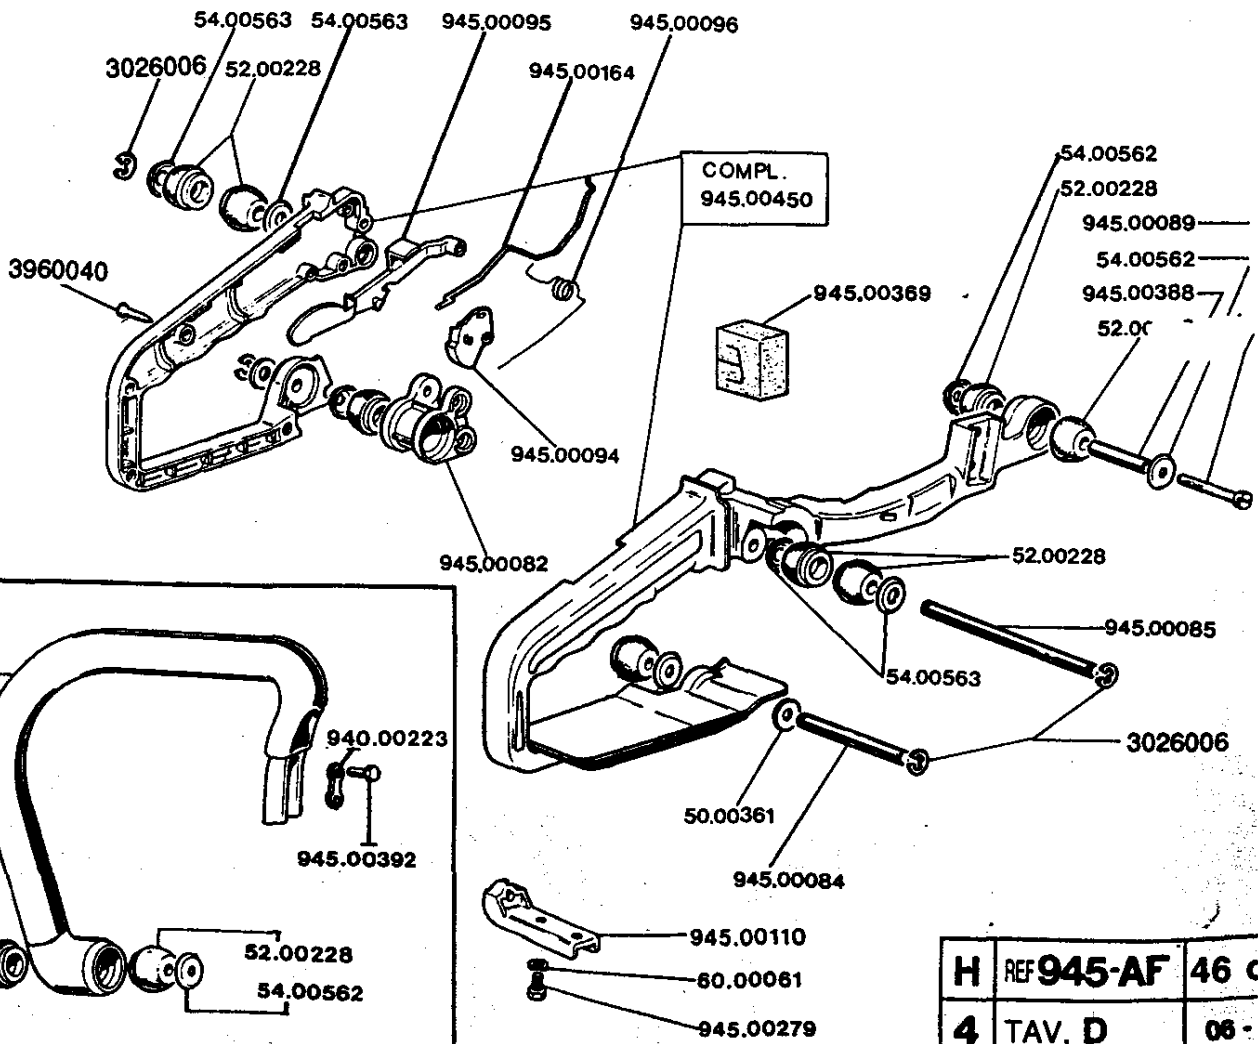

A . ARANCIO / ORANGE
R . ROSSO / RED
G . GIALLO / YELLOW

H	REF. 945-AF	46 cc.
1	TAV. A	06 - 94

▲ 945.00304 SERIE GUARNIZIONI / GASKET SET

H	REF. 945-AF	46 cc.
2	TAV. B	06 - 94

H	REF 945-AF 46 C
3	TAV. C 06 - S

H	REF 945-AF 46 C
4	TAV. D 06 - S

◆ 44.00890 SERIE OR/ O-RING SET

A - ARANCIO / ORANGE
R - ROSSO / RED
G - GIALLO / YELLOW

H	REF. 945 AF	46 cc.
5	TAV. E	06 - 94

TIPO NUOVO
NEW TYPE

COMPL. A-945.00722
R-945.00724
G-945.00723

TIPO VECCHIO
OLD TYPE

H	REF. 945-AF	46 cc.
6	TAV. F	06 - 94

REF.
945 A

945.00253
945.00252

945.00043

945.00190

945.00494 - G
950.00252 - R
945.00493 - A

120.00028

REF. 950 S
950 F

VARIANTI RISPETTO A TAV. BASE 945 AF
PARTS DIFFERING FROM ORIGINAL DRAWING 945 AF

H	REF. 945 A	46
	950S - 950FS	50
7	TAV. G	06-